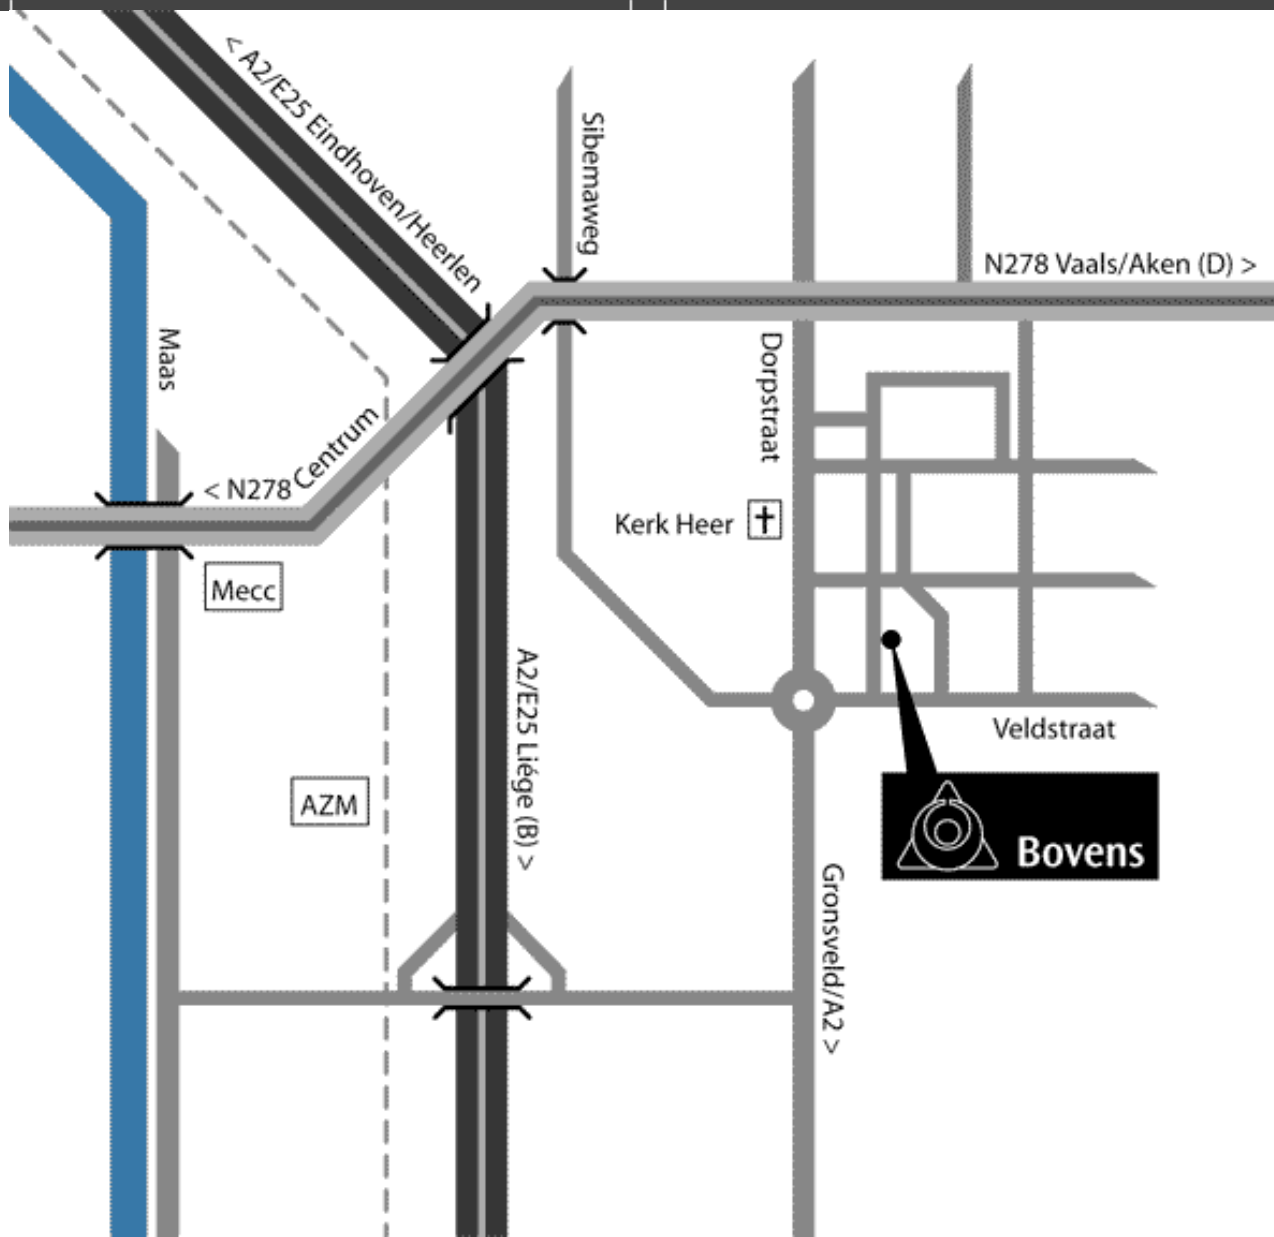

**VANUIT ZUIDEN
VIA A2/E25**

Afslag 56 (Gronsveld).
Einde afslag rechts.
Weg volgen tot aan de
3e rotonde. Ga rechts,
dan 1e straat links.
> [Toon route](#)

**VANUIT NOORDEN
VIA A2/E25**

Afslag 55 (Randwijck).
Einde afslag links.
Bij verkeerslicht rechts
aanhouden. Bij rotonde
rechtdoor. Einde weg
ga links. Bij 2e rotonde
ga rechts, vervolgens
1e straat links.
> [Toon route](#)

**VANUIT WESTEN
MAASTRICHT
CENTRUM**

Neem Kennedybrug
over de Maas en volg
de weg tot aan het 4e
verkeerslicht. Ga rechts
en rijdt door tot aan de
rotonde. Ga links en
dan nogmaals links.
> [Toon route](#)

**VANUIT OOSTEN
VIA N278**

Bij inrijden Maastricht
1e verkeerslicht links.
Einde weg ga rechts.
Neem vervolgens de
2e weg rechts.
> [Toon route](#)

U kunt van deze pagina ook een [printversie \(PDF\)](#) downloaden